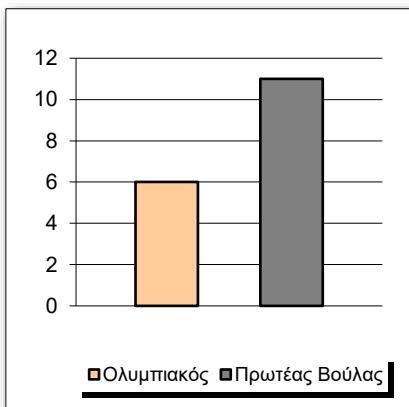

## Starters - Subs ratio

Fastbreak Pts

Turnover Pts

Second Chance Pts

Possessions

Notes

Ο Ολυμπιακός είχε 117 κατοχές,  
 εκ των οποίων κατέληξαν: 76 σε σουτ  
 15 σε λάθος  
 και 26 σε κερδ. φάουλ

## GRAPHIC STATS