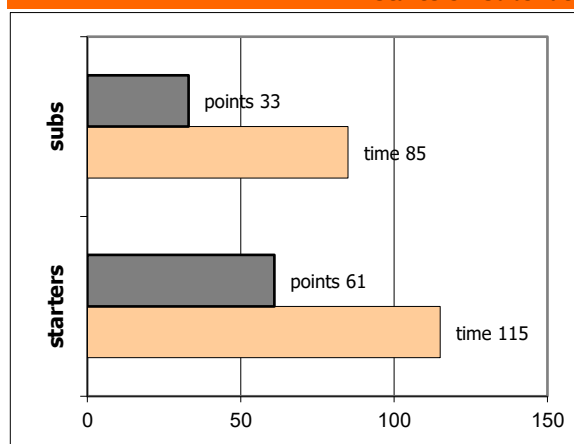

Πρωτέας Βούλας **100 - 94** Ολυμπιακός

62%	18 / 29	FT	28 / 37	76%
55%	29 / 53	2FG	24 / 52	46%
28%	8 / 29	3FG	6 / 24	25%
52	33 - 19	Rb	32 - 18	50
	12	Tu	15	

Referees: Σίμα, Λυραντζής

By Quarter	1	2	3	4
Πρωτέας Βούλας	26	23	28	23
Ολυμπιακός	19	25	23	27

End of Quarter	1	2	3	4
Πρωτέας Βούλας	26	49	77	100
Ολυμπιακός	19	44	67	94

Ολυμπιακός

Coach: Γ. Παντελάκης, Αγ. Πισίονας

Fastbreaks: 4 / 6

#	Player	Time (min)	Pts	Ft	2Fg	3Fg	+/-	Rbs		As	St	Tu	Bl	Fouls		Eff
								de	of					dr	co	
4	Νόττας Γ.	25	15	3 / 4	6 / 8	0 / 1	-14	1	0	2	1	3	0	3	4	12
5	Κουμπούλης Κλ.	15	4	0 / 0	2 / 3	0 / 1	10	2	1	0	0	0	0	0	1	5
6	Νικολάου Κ.	18	8	0 / 0	1 / 2	2 / 6	3	3	1	0	0	1	0	1	1	6
7	Χαϊδεμένος Ηλ.	32	24	12 / 13	3 / 10	2 / 5	-8	8	1	6	3	5	1	8	4	27
8	0	0	0	0 / 0	0 / 0	0 / 0	0	0	0	0	0	0	0	0	0	-
9	Καζιάνης Ν.	12	3	1 / 1	1 / 5	0 / 2	-7	1	0	0	0	0	0	1	3	-2
10	Μπουρνελές Σπ.	20	7	4 / 5	0 / 0	1 / 3	10	1	0	1	1	1	0	2	4	6
11	Μαλάκος Κ.	11	6	3 / 4	0 / 1	1 / 2	-9	3	2	1	1	1	0	2	3	9
12	Γκίκας Στ.	12	0	0 / 2	0 / 3	0 / 0	-2	1	1	1	0	0	0	1	1	-2
13	0	0	0	0 / 0	0 / 0	0 / 0	0	0	0	0	0	0	0	0	0	-
14	Μπουζούλας Ευ.	34	19	3 / 4	8 / 15	0 / 4	-15	6	4	1	1	2	0	6	1	17
15	Τουρής Ν.	21	8	2 / 4	3 / 5	0 / 0	2	5	7	0	0	0	6	2	2	22
Team								1	1		2		0	0		
1st quarter			19	7 / 10	3 / 8	2 / 6		4	3	4	1	5	2	5	4	16
2nd quarter			25	7 / 10	6 / 11	2 / 10		10	7	5	2	4	2	8	5	31
3rd quarter			23	2 / 2	9 / 17	1 / 5		6	3	2	1	2	0	4	6	21
4th quarter			27	12 / 15	6 / 16	1 / 3		12	5	1	3	4	3	9	9	32
Final Stats		200	94	28 / 37	24 / 52	6 / 24	-30	32	18	12	7	15	7	26	24	100
				76%	46%	25%		50								

Πρωτέας Βούλας

Coach: Β. Χρυσάλας, Θ. Τζούνας

#	Player	Pts	-	3s
3	Βήχος Θ.	0	-	0
5	Wang S.	4	-	0
6	Τσαβάκος Ε.	10	-	0
7	Κωστήρας Β.	0	-	0
8	Παπαδάτος Ν.	30	-	2
9	Φώτης Ε.	9	-	1
16	Γκιόλας Α.	5	-	0
11	Πεταλωτής Π.	24	-	3
17	Νικόλιτς Α.	11	-	1
13	Κορφιιάτης Δ.	4	-	0
19	Αθανασόπουλος Ν.	3	-	1
15		0	-	0

Starters - Subs ratio