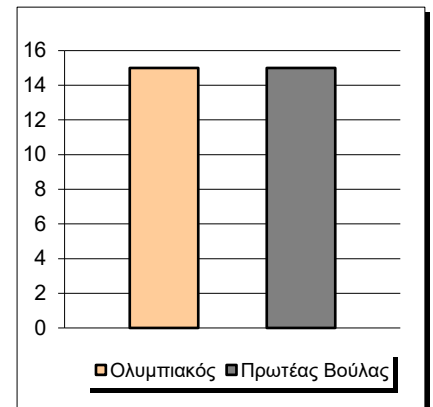

## Starters - Subs ratio

Fastbreak Pts

Turnover Pts

Second Chance Pts

Possessions

Notes

Ο Ολυμπιακός είχε 117 κατοχές,  
 εκ των οποίων κατέληξαν: 76 σε σουτ  
 15 σε λάθος  
 και 26 σε κερδ. φάουλ

## GRAPHIC STATS