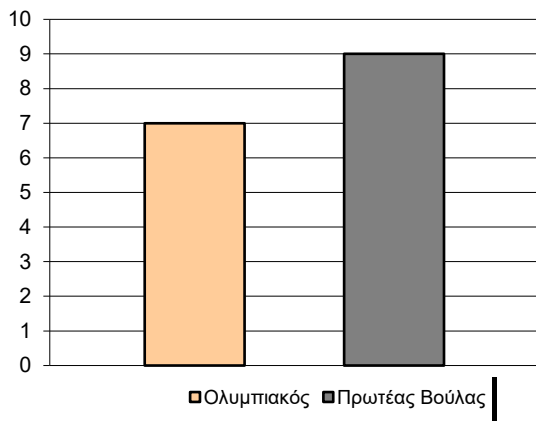

LARGEST SCORING RUN