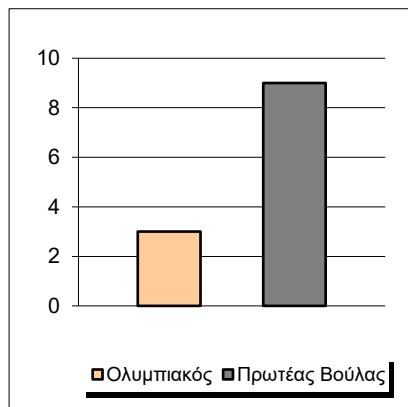

## Starters - Subs ratio

Fastbreak Pts

Turnover Pts

Second Chance Pts

Possessions

Notes

Ο Ολυμπιακός είχε 117 κατοχές,  
 εκ των οποίων κατέληξαν: 76 σε σουτ  
 15 σε λάθος  
 και 26 σε κερδ. φάουλ

## GRAPHIC STATS