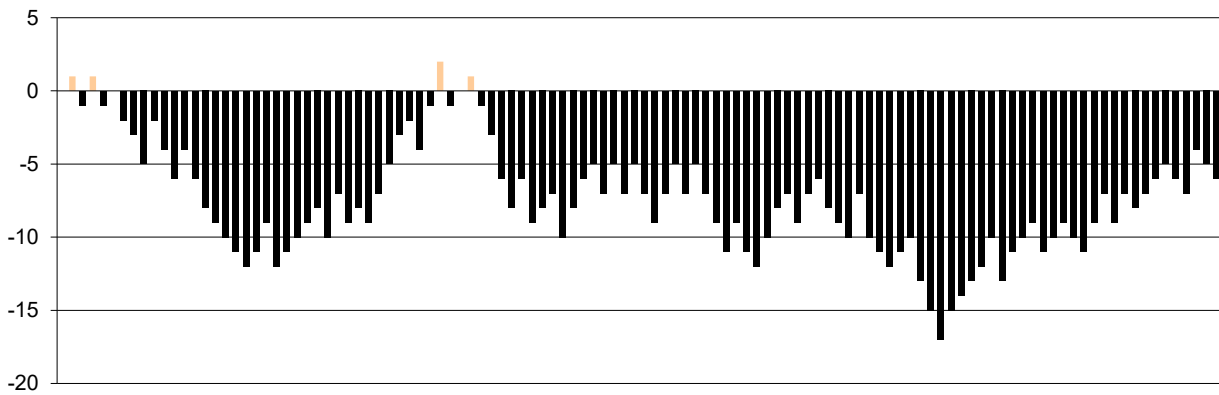

SCORE DIFFERENCE