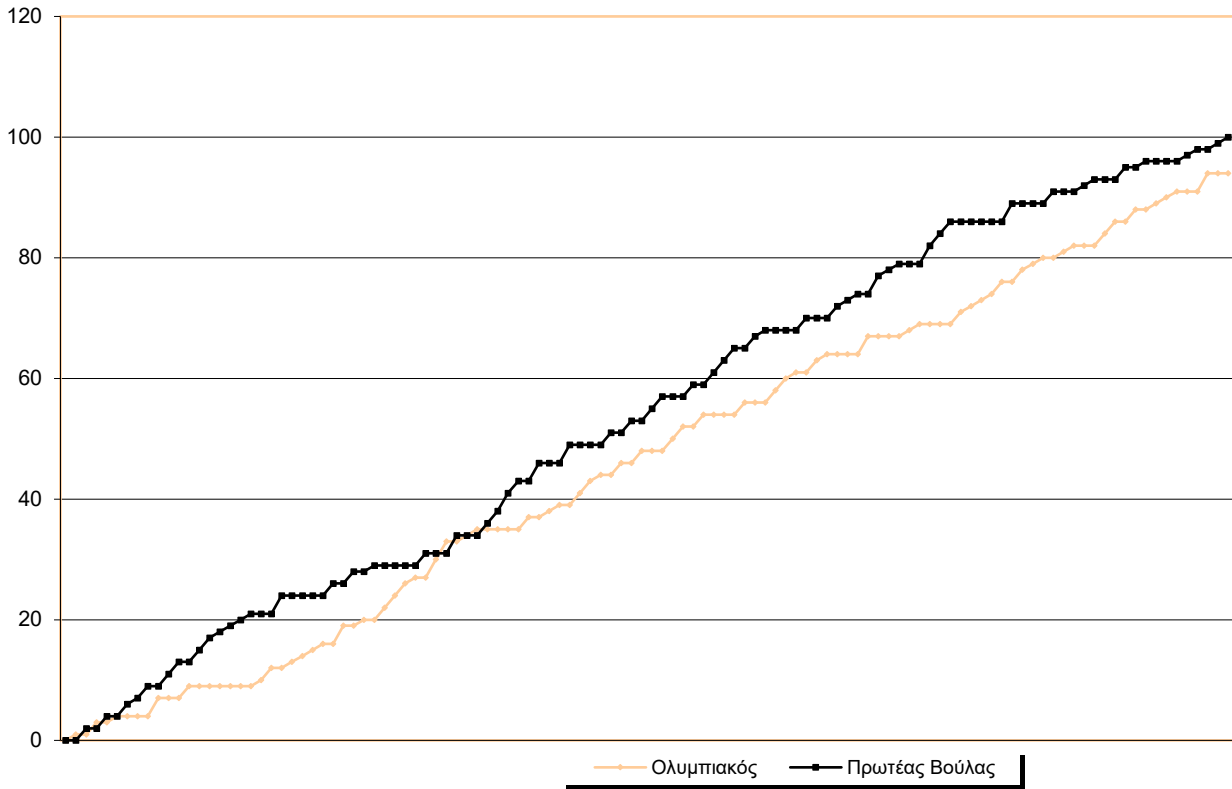

## Starters - Subs ratio

Fastbreak Pts

Turnover Pts

Second Chance Pts

Possessions

Notes

Ο Ολυμπιακός είχε 117 κατοχές,  
 εκ των οποίων κατέληξαν: 76 σε σουτ  
 15 σε λάθος  
 και 26 σε κερδ. φάουλ

## GRAPHIC STATS

### SCORE EVOLUTION